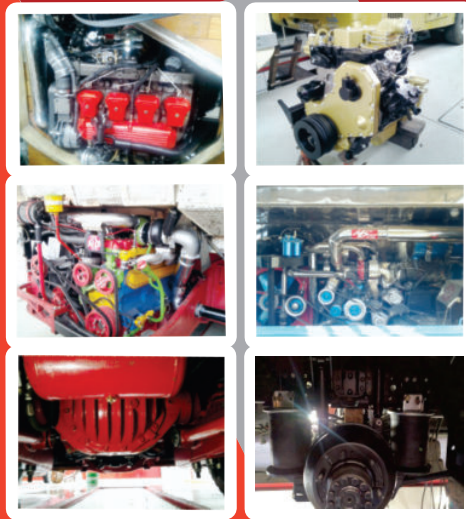

1ª Feira Expo Raiz - Soledade/RS

**Especializada em reparações mecânicas
de motor home.
Fabricante de suspensão
a ar em Iveco.**

CUIDE DA SAÚDE DE SEU MOTORHOME

Av. Montevideo, 401
Bairro Santo Afonso
Novo Hamburgo - RS