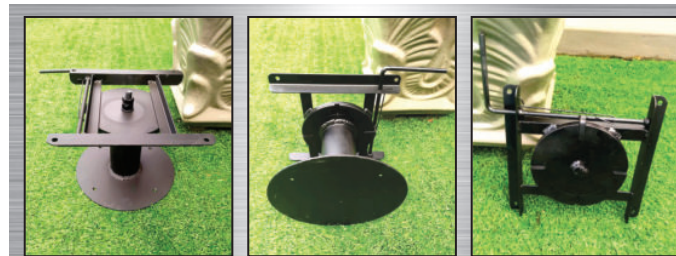

KIT PÉ DE MESA CENTRAL
DE EMBUTIR

KIT PÉ DE MESA CENTRAL
DE SOBREPOR

SUPORE DE MESA DINET
PARA 2 OU 4 PESSOAS

FABRICAÇÃO PEÇAS PARA MOTORHOME, TRAILERS E ACESSÓRIOS

SUPORE DE MESA DINET COM ROLAMENTOS BLINDADOS