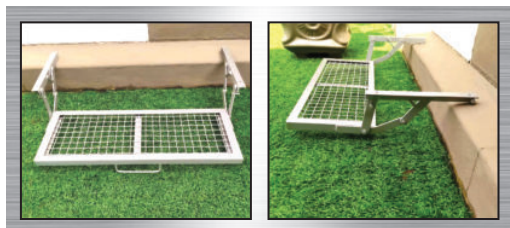

IDEAL PARA CASAS SOB RODAS.

AQUECE[®]
Inovação em Metais

www.aquecemetais.com.br

Dimensões:
44 x 41 x 6,8 cm
(larg. X alt. X prof.)
Giro de 180° graus
articulável

METALÚRGICA FREMAC LTDA.

ESCADA ESCAMOTEÁVEL DE UM DEGRAU