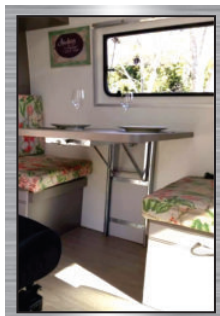

KIT PÉ DE MESA CENTRAL
DE EMBUTIR

KIT PÉ DE MESA CENTRAL
DE SOBREPOR

SUPORE DE MESA DINET
PARA 2 OU 4 PESSOAS

FABRICAÇÃO PEÇAS PARA MOTORHOME, TRAILERS E ACESSÓRIOS

SUPORE DE MESA DINET COM ROLAMENTOS BLINDADOS