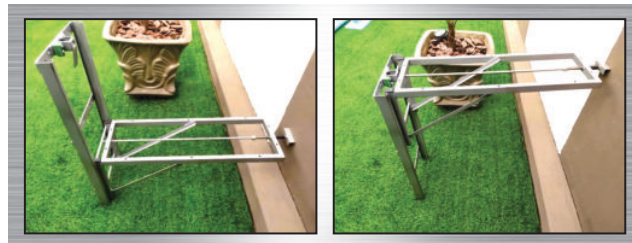

KIT PÉ DE MESA CENTRAL
DE EMBUTIR

KIT PÉ DE MESA CENTRAL
DE SOBREPOR

SUPORE DE MESA DINET
PARA 2 OU 4 PESSOAS

FABRICAÇÃO PEÇAS PARA MOTORHOME, TRAILERS E ACESSÓRIOS

SUPORE DE MESA DINET COM ROLAMENTOS BLINDADOS